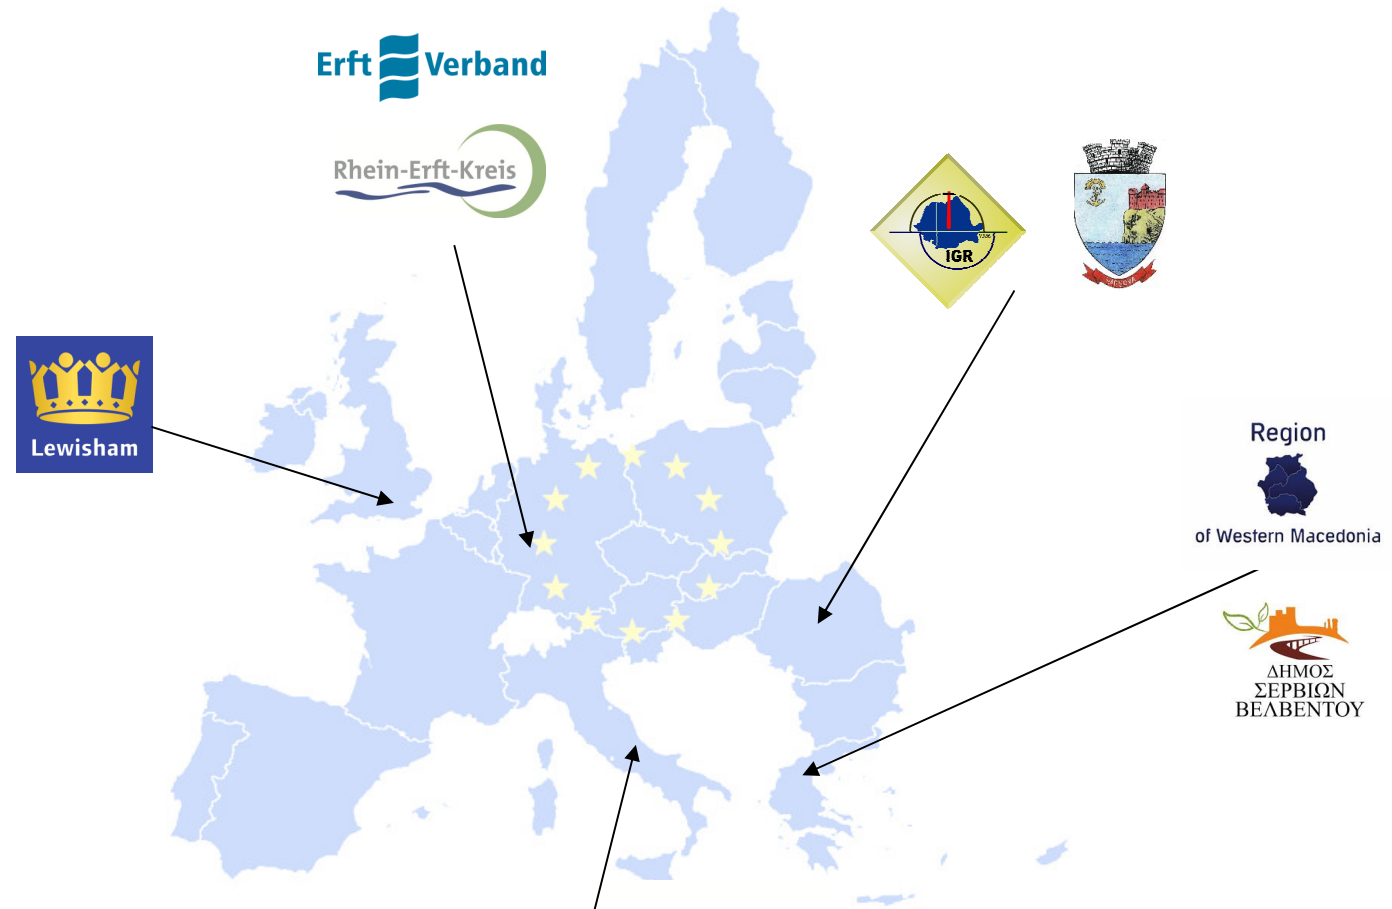

 **INTERREG IVC**  
INNOVATION & ENVIRONMENT  
REGIONS OF EUROPE SHARING SOLUTIONS

 **European Union**  
European Regional Development Fund

# Cos'è ERCIP?

- Finanziato da ERDF attraverso il programma INTERREG IVC.
- Un progetto a tre stadi:  
**COINVOLGI;**  
**ACCORDA;**  
**FORMALIZZA.**

**ERCIP** EUROPEAN  
RIVER CORRIDOR  
IMPROVEMENT  
PLANS

# Chi è ERCIP?

**ERCIP** EUROPEAN RIVER CORRIDOR IMPROVEMENT PLANS

CITTÀ DI TERAMO

PROVINCIA DI TERAMO